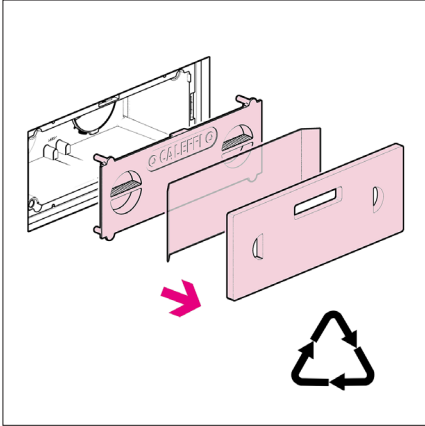

Accessori bocchetta ambiente

© Copyright 2020 Caleffi

Serie AIR590

Gamma prodotti

- AIR590101** Griglia con fori circolari inox spazzolato
- AIR590111** Griglia con fori circolari bianco RAL9010
- AIR590102** Griglia con feritoie orizzontali inox spazzolato
- AIR590112** Griglia con feritoie orizzontali bianco RAL9010
- AIR590103** Griglia con feritoie verticali inox spazzolato
- AIR590113** Griglia con feritoie verticali bianco RAL9010
- AIR590001** Dispositivo per bilanciamento portata aria in ambiente
- AIR590002** Filtro per bocchetta aria ambiente

Confezione

- Griglia
- Perni di posizionamento

Optional

- Dispositivo per bilanciamento portata aria in ambiente
- Filtro per bocchetta aria ambiente

Installazione griglia

Pulizia griglie

Installazione dispositivo per bilanciamento portata aria in ambiente (optional)