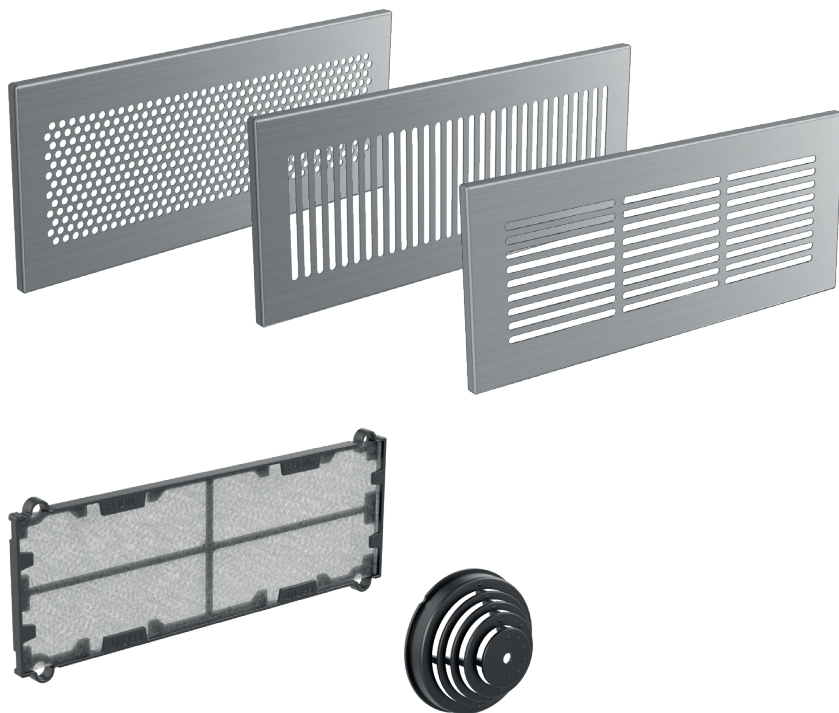

Accessori bocchetta ambiente

© Copyright 2020 Caleffi

Serie AIR590

Gamma prodotti

- AIR590101** Griglia con fori circolari inox spazzolato
- AIR590111** Griglia con fori circolari bianco RAL9010
- AIR590102** Griglia con feritoie orizzontali inox spazzolato
- AIR590112** Griglia con feritoie orizzontali bianco RAL9010
- AIR590103** Griglia con feritoie verticali inox spazzolato
- AIR590113** Griglia con feritoie verticali bianco RAL9010
- AIR590001** Dispositivo per bilanciamento portata aria in ambiente
- AIR590002** Filtro per bocchetta aria ambiente

Confezione

- Griglia
- Perni di posizionamento

Optional

- Dispositivo per bilanciamento portata aria in ambiente
- Filtro per bocchetta aria ambiente

Installazione griglia

Pulizia griglie

Installazione dispositivo per bilanciamento portata aria in ambiente (optional)

Riduzione portata

	Tutti gli elementi rimossi	-20 %
	3 elementi rimossi	-30 %
	2 elementi rimossi	-40 %
	1 elemento rimosso	-50 %
	Senza elementi rimossi	-60 %

Installazione filtro per bocchetta aria ambiente (optional)