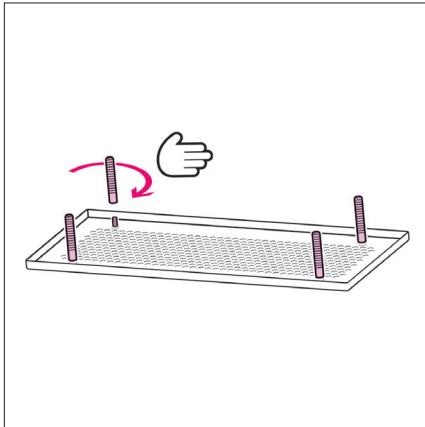

Accessori bocchetta ambiente

© Copyright 2020 Caleffi

Serie AIR590

Gamma prodotti

- AIR590101** Griglia con fori circolari inox spazzolato
- AIR590111** Griglia con fori circolari bianco RAL9010
- AIR590102** Griglia con feritoie orizzontali inox spazzolato
- AIR590112** Griglia con feritoie orizzontali bianco RAL9010
- AIR590103** Griglia con feritoie verticali inox spazzolato
- AIR590113** Griglia con feritoie verticali bianco RAL9010
- AIR590001** Dispositivo per bilanciamento portata aria in ambiente
- AIR590002** Filtro per bocchetta aria ambiente

Confezione

- Griglia
- Perni di posizionamento

Optional

- Dispositivo per bilanciamento portata aria in ambiente
- Filtro per bocchetta aria ambiente

Installazione griglia

Pulizia griglie

Installazione dispositivo per bilanciamento portata aria in ambiente (optional)