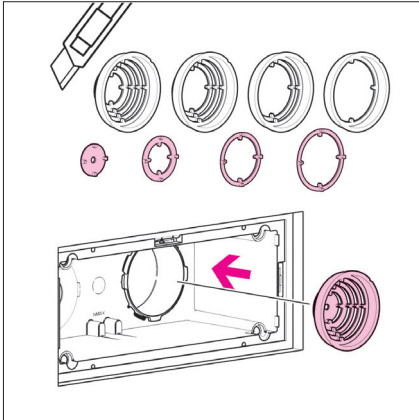

Accessori bocchetta ambiente

© Copyright 2020 Caleffi

Serie AIR590

Gamma prodotti

- AIR590101** Griglia con fori circolari inox spazzolato
- AIR590111** Griglia con fori circolari bianco RAL9010
- AIR590102** Griglia con feritoie orizzontali inox spazzolato
- AIR590112** Griglia con feritoie orizzontali bianco RAL9010
- AIR590103** Griglia con feritoie verticali inox spazzolato
- AIR590113** Griglia con feritoie verticali bianco RAL9010
- AIR590001** Dispositivo per bilanciamento portata aria in ambiente
- AIR590002** Filtro per bocchetta aria ambiente

Confezione

- Griglia
- Perni di posizionamento

Optional

- Dispositivo per bilanciamento portata aria in ambiente
- Filtro per bocchetta aria ambiente

Installazione griglia

Pulizia griglie

Installazione dispositivo per bilanciamento portata aria in ambiente (optional)

Riduzione portata

	Tutti gli elementi rimossi	-20 %
	3 elementi rimossi	-30 %
	2 elementi rimossi	-40 %
	1 elemento rimosso	-50 %
	Senza elementi rimossi	-60 %

Installazione filtro per bocchetta aria ambiente (optional)