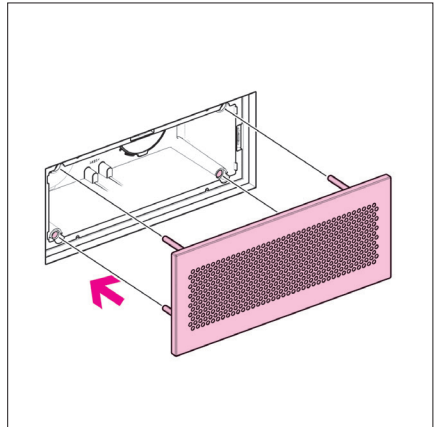

Accessori bocchetta ambiente

© Copyright 2020 Caleffi

Serie AIR590

Gamma prodotti

- AIR590101** Griglia con fori circolari inox spazzolato
- AIR590111** Griglia con fori circolari bianco RAL9010
- AIR590102** Griglia con feritoie orizzontali inox spazzolato
- AIR590112** Griglia con feritoie orizzontali bianco RAL9010
- AIR590103** Griglia con feritoie verticali inox spazzolato
- AIR590113** Griglia con feritoie verticali bianco RAL9010
- AIR590001** Dispositivo per bilanciamento portata aria in ambiente
- AIR590002** Filtro per bocchetta aria ambiente

Confezione

- Griglia
- Perni di posizionamento

Optional

- Dispositivo per bilanciamento portata aria in ambiente
- Filtro per bocchetta aria ambiente

Installazione griglia

Pulizia griglie

Installazione dispositivo per bilanciamento portata aria in ambiente (optional)