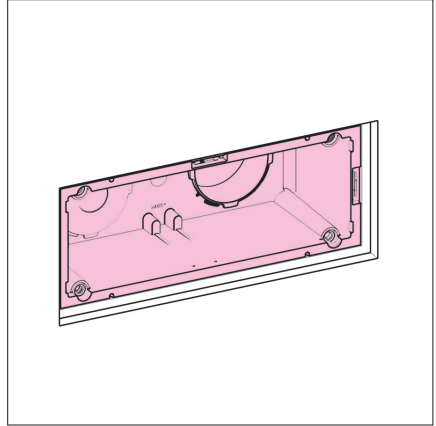

Accessori bocchetta ambiente

© Copyright 2020 Caleffi

Serie AIR590

Gamma prodotti

- AIR590101** Griglia con fori circolari inox spazzolato
- AIR590111** Griglia con fori circolari bianco RAL9010
- AIR590102** Griglia con feritoie orizzontali inox spazzolato
- AIR590112** Griglia con feritoie orizzontali bianco RAL9010
- AIR590103** Griglia con feritoie verticali inox spazzolato
- AIR590113** Griglia con feritoie verticali bianco RAL9010
- AIR590001** Dispositivo per bilanciamento portata aria in ambiente
- AIR590002** Filtro per bocchetta aria ambiente

Confezione

- Griglia
- Perni di posizionamento

Optional

- Dispositivo per bilanciamento portata aria in ambiente
- Filtro per bocchetta aria ambiente

Installazione griglia

Pulizia griglie

Installazione dispositivo per bilanciamento portata aria in ambiente (optional)