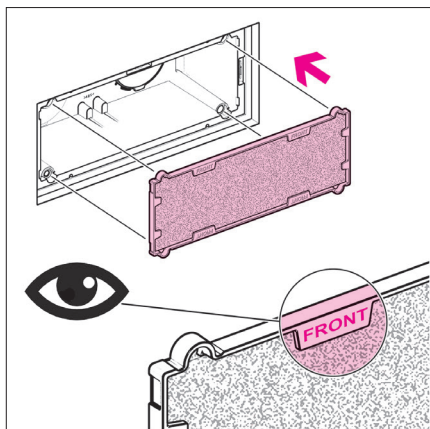

Accessori bocchetta ambiente

© Copyright 2020 Caleffi

Serie AIR590

Gamma prodotti

- AIR590101** Griglia con fori circolari inox spazzolato
- AIR590111** Griglia con fori circolari bianco RAL9010
- AIR590102** Griglia con feritoie orizzontali inox spazzolato
- AIR590112** Griglia con feritoie orizzontali bianco RAL9010
- AIR590103** Griglia con feritoie verticali inox spazzolato
- AIR590113** Griglia con feritoie verticali bianco RAL9010
- AIR590001** Dispositivo per bilanciamento portata aria in ambiente
- AIR590002** Filtro per bocchetta aria ambiente

Confezione

- Griglia
- Perni di posizionamento

Optional

- Dispositivo per bilanciamento portata aria in ambiente
- Filtro per bocchetta aria ambiente

Installazione griglia

Pulizia griglie

Installazione dispositivo per bilanciamento portata aria in ambiente (optional)

Riduzione portata

	Tutti gli elementi rimossi	-20 %
	3 elementi rimossi	-30 %
	2 elementi rimossi	-40 %
	1 elemento rimosso	-50 %
	Senza elementi rimossi	-60 %

Installazione filtro per bocchetta aria ambiente (optional)