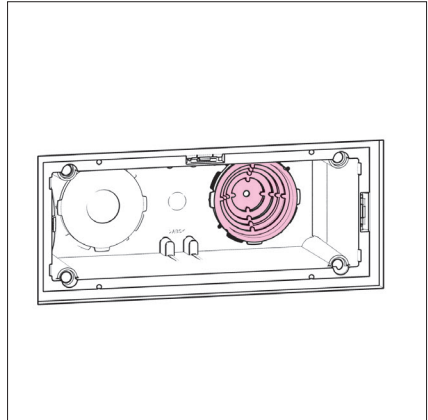

Accessori bocchetta ambiente

© Copyright 2020 Caleffi

Serie AIR590

Gamma prodotti

- AIR590101** Griglia con fori circolari inox spazzolato
- AIR590111** Griglia con fori circolari bianco RAL9010
- AIR590102** Griglia con feritoie orizzontali inox spazzolato
- AIR590112** Griglia con feritoie orizzontali bianco RAL9010
- AIR590103** Griglia con feritoie verticali inox spazzolato
- AIR590113** Griglia con feritoie verticali bianco RAL9010
- AIR590001** Dispositivo per bilanciamento portata aria in ambiente
- AIR590002** Filtro per bocchetta aria ambiente

Confezione

- Griglia
- Perni di posizionamento

Optional

- Dispositivo per bilanciamento portata aria in ambiente
- Filtro per bocchetta aria ambiente

Installazione griglia

Pulizia griglie

Installazione dispositivo per bilanciamento portata aria in ambiente (optional)