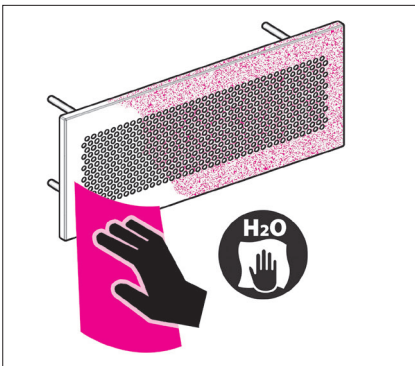

Accessori bocchetta ambiente

© Copyright 2020 Caleffi

Serie AIR590

Gamma prodotti

- AIR590101** Griglia con fori circolari inox spazzolato
- AIR590111** Griglia con fori circolari bianco RAL9010
- AIR590102** Griglia con feritoie orizzontali inox spazzolato
- AIR590112** Griglia con feritoie orizzontali bianco RAL9010
- AIR590103** Griglia con feritoie verticali inox spazzolato
- AIR590113** Griglia con feritoie verticali bianco RAL9010
- AIR590001** Dispositivo per bilanciamento portata aria in ambiente
- AIR590002** Filtro per bocchetta aria ambiente

Confezione

- Griglia
- Perni di posizionamento

Optional

- Dispositivo per bilanciamento portata aria in ambiente
- Filtro per bocchetta aria ambiente

Installazione griglia

Pulizia griglie

Installazione dispositivo per bilanciamento portata aria in ambiente (optional)

Riduzione portata

	Tutti gli elementi rimossi	-20 %
	3 elementi rimossi	-30 %
	2 elementi rimossi	-40 %
	1 elemento rimosso	-50 %
	Senza elementi rimossi	-60 %

Installazione filtro per bocchetta aria ambiente (optional)